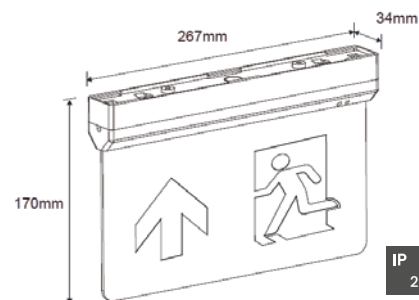

Svjetiljka za hitni slučaj LED SWISS

ARTIKL 2802812

1,5 W • 6500 K • 6 lm • stalni spoj • 3 sata
bijeli • nadžbukno-podžbukno • piktogram
DOLJE • IP65

IP
20

PRIBOR svjetiljke za hitni slučaj SWISS

ARTIKL 2778498

UGRADBENI OKVIR • medium EXIT

ARTIKL 2778499

PIKTOGRAM SVJETILJKE ZA HITNI SLUČAJ
• DOLJE

ARTIKL 2778500

PIKTOGRAM SVJETILJKE ZA HITNI SLUČAJ
• LIJEVO/DESNO

Karakteristike:

Snaga: 1,5 W
Svjetlosni tok: 6 lumena
Trajanje osvjjetljenja: 3 sata
Stupanj zaštite: IP20
Udaljenost prepoznavanja: 25 m
Dimenzije: 267x170x34 mm