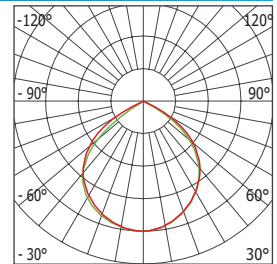

ORVIN

Napomena: kod montaže ,unutar svjetiljke sklopkama odabirete boju svjetla - 3000k , 4000k ili 5000k kao i izbor snage u 4 nivoa

OSIGURANI ZAMJENSKI DIJELOVI SVJETILJKE

OSRAM

ADJUSTABLE POWER & COLOUR TEMPERATURE
NASTAVLJIVA MOĆ & BARVA SVETLOBE

TEHNIČNE LASTNOSTI

MODEL	MOĆ	SVETLOBNI TOK	UČINKOVITOST	CCT	CRI	UGR	IZSTOPNI KOT	PF	DIMENZIJA a x b x c
ORVIN	25-40 W	3000-5200 lm	120-130 lm / W	3000 K-5000 K	Ra >80	<22	>120°	0,92	1190 x 95 x 75 mm
ORVIN	35-60 W	4200-7800 lm	120-130 lm / W	3000 K-5000 K	Ra >80	<22	>120°	0,92	1490 x 95 x 75 mm