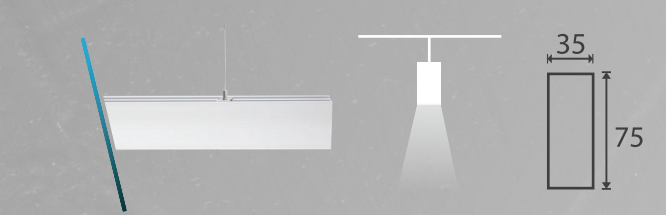

LINEA & ESTON

LEGENDA OZNAKE

- 240 V / 50 Hz, AC
- 0 do 40°C
- 1 s
- UGR < 19
- LED
- OPAL

Model	Smjer	Montaža	Boja svjetla	Stupanj IP zaštite	Boja kućišta	Klasa	Opcije
LINEA	D - Direkt	C - Strop	3 - 3000 K	21	A - Aluminij	E - elite	1 - PUSH DIMM
ESTON	DI - Indirekt	S - Ovjescna	4 - 4000 K	44	B - Bijela	P - premium	2 - DALI
		W - Zidna			C - Crna		3 - TRIAC
		R - Ugradna					4 - Panik modul
					Boja po želji u RAL-u		5 - Infracrveni sensor
							6 - Paljenje na dodir
							7 - On / Off

LINEA D R

Svjetiljka s izravnim osvjetljenjem
Koristi se za ugradnu montažu u spuštenu strop.

LINEA D S ADJUST

Svjetiljka s podesivim kutom
Koristi se za ovjesnu montažu.

Linearne arhitekturne svjetiljke u potpunosti su izrađene od lijevanog aluminija, opremljene opalnim polikarbonatnim zaštitnim pokrovima koje sprječava blještanje.

Izrađujemo svjetiljke po vašoj želji.
Može se odabrati:

-  tip svjetiljke
-  duljina svjetiljke
-  boja svjetla
3000 K, 4000 K
-  boja kućišta u RAL-u
-  oblik svjetiljke

ESTON D C

Svjetiljka s izravnim osvjetljenjem.
Koristi se za stropnu nadgradnu

ESTON D S

Svjetiljka s izravnim osvjetljenjem.
Koristi se za ovjesnu montažu.

ESTON D W

Svjetiljka s izravnim osvjetljenjem.
Koristi se za zidnu nadgradnu montažu.

ESTON DI W

Svjetiljka s izravnim i neizravnim osvjetljenjem.
Koristi se za zidnu nadgradnu montažu.