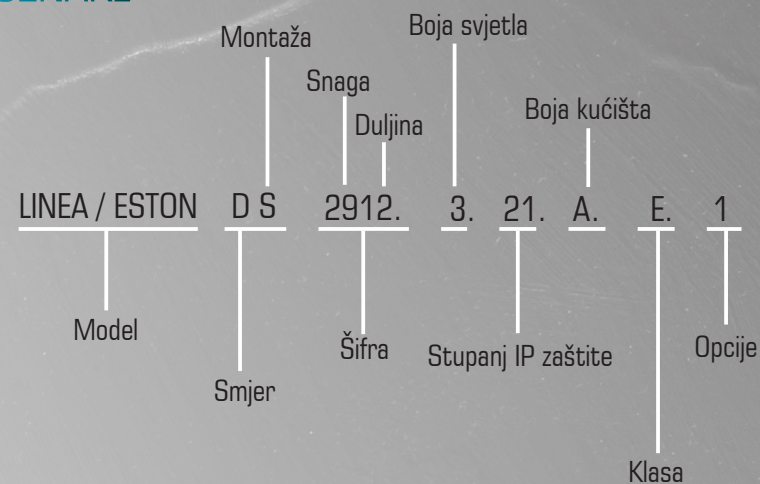

LINEA & ESTON

LEGENDA OZNAKE

- 240 V / 50 Hz, AC
- 0 do 40°C
- 1 s
- UGR < 19
- LED
- OPAL

Model	Smjer	Montaža	Boja svjetla	Stupanj IP zaštite	Boja kućišta	Klasa	Opcije
LINEA	D - Direkt	C - Strop	3 - 3000 K	21	A - Aluminij	E - elite	1 - PUSH DIMM
ESTON	DI - Indirekt	S - Ovjescna	4 - 4000 K	44	B - Bijela	P - premium	2 - DALI
		W - Zidna			C - Crna		3 - TRIAC
		R - Ugradna					4 - Panik modul
					Boja po želji u RAL-u		5 - Infracrveni sensor
							6 - Paljenje na dodir
							7 - On / Off