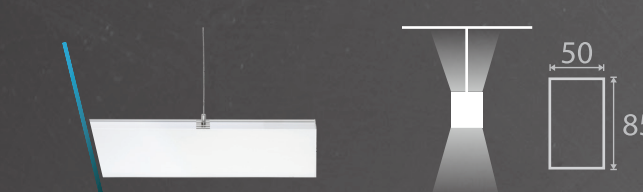

LINEA D S

Svjetiljka s izravnim osvjetljenjem
Koristi se za ovjesnu montažu.

LINEA DI S

Svjetiljka s izravnim i neizravnim osvjetljenjem.
Koristi se za ovjesnu montažu.

LINEA D W

Svjetiljka s izravnim osvjetljenjem
Koristi se za zidnu nadgradnu montažu.